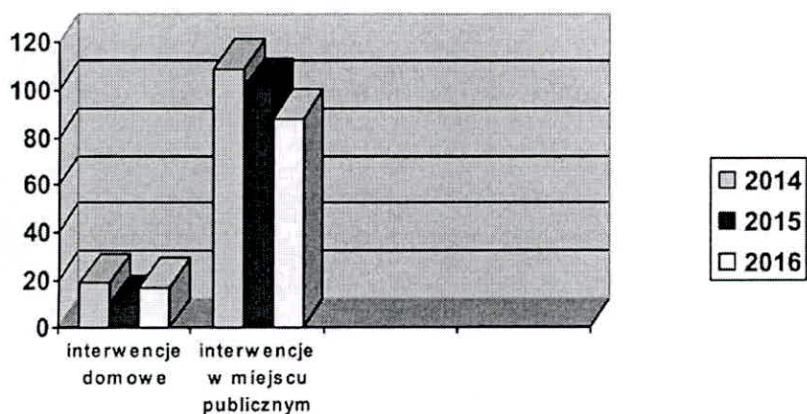

Interwencje zgłoszone na terenie Miasta i Gminy Wąchock (wykres)

3. Przemoc domowa.

W okresie od 01.01.2016 r. do 30.04.2016 r., zarejestrowano 9 Niebieskich Kart w związku z przemocą stosowaną wśród rodzin na terenie Miasta i Gminy Wąchock, a w tym samym okresie 2015 r. było ich 8. Na podkreślenie zasługuje dobra współpraca w ramach zespołu interdyscyplinarnego.

4. Bezpieczeństwo w ruchu drogowym.

Stan bezpieczeństwa w Ruchu Drogowym na terenie gminy przedstawia poniższa tabela:

	2014	2015	2016
Ogółem zdarzeń	25	17	14
Wypadki	3	1	0
Kolizje	24	16	14
Zabici	0	0	0
Ranni	6	1	0