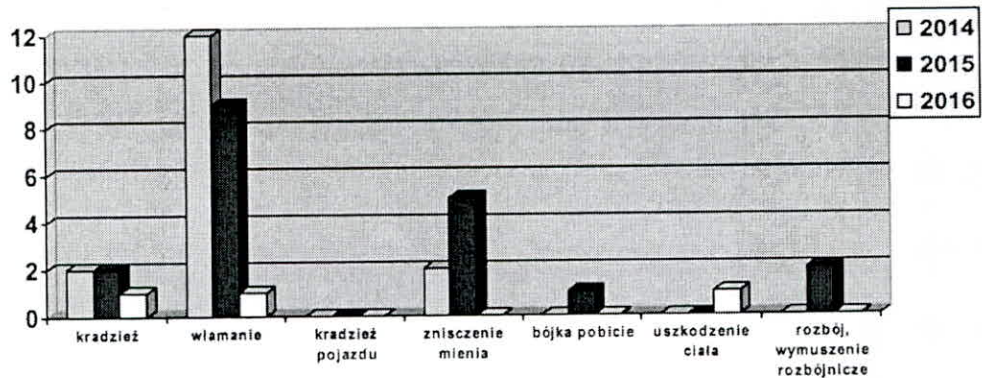

OR. 0004.101.2016

akta, redakt, 18.05.16
mail
KBC
zaigcanki nr 7

Starachowice 16.05.2016 r.

**WYBRANE DANE STATYSTYCZNE
DOTYCZĄCE STANU BEZPIECZEŃSTWA
NA TERENIE MIASTA i GMINY WĄCHOCK
w okresie 01.01.2016 r. do 30.04.2016 r.**

1. Stan przestępczości.

Ogółem w analizowanym okresie, w tzw. 7 podstawowych kategoriach na terenie Miasta i Gminy Wąchock wszczęto 3 postępowania, w tym samym okresie w 2015r. wszczęto ich 19, a w 2014 r. było ich 16.

Przestępstwa w 7 kategoriach popełnione na terenie Miasta i Gminy Wąchock

	2014	2015	2016
Kradzież	2	2	1
Włamanie	12	9	1
Kradzież pojazdu	0	0	0
Zniszczenie mienia	2	5	0
Bójka pobicie	0	1	0
Uszkodzenie ciała	0	0	1
Rozbój, wymuszenie rozbójnicze	0	2	0
Razem	16	19	3