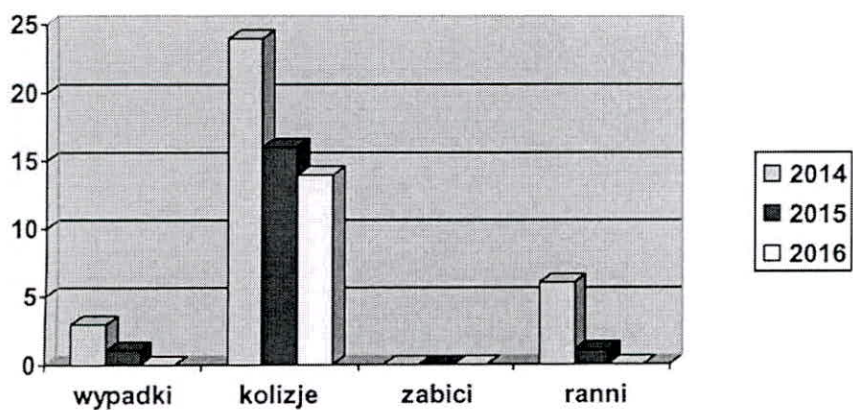

Nietrzeźwi kierujący zatrzymani na terenie Miasta I Gminy Wąchock

	2014	2015	2016
Nietrzeźwi kierujący 178a§1KK	14	15	13
Nietrzeźwi kierujący 178a§2KK	10	0	0
Kierujący po użyciu alkoholu 87§1KW	3	2	0
Kierujący po użyciu alkoholu 87§2KW	0	0	0