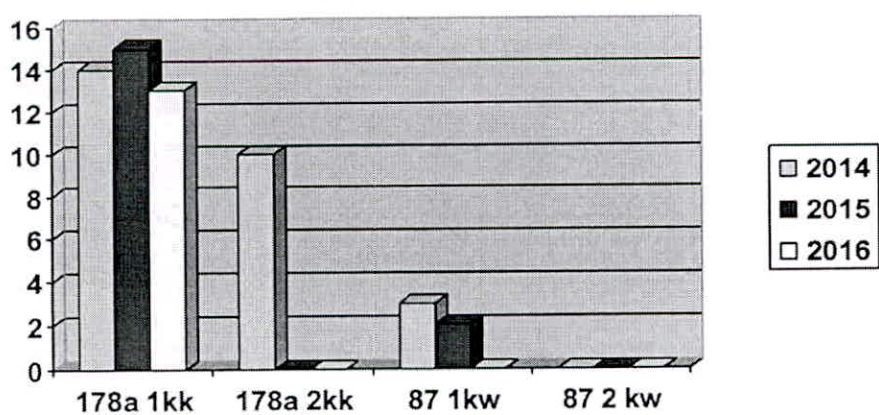

Nietrzeźwi kierujący zatrzymani na terenie Miasta I Gminy Wąchock

	2014	2015	2016
Nietrzeźwi kierujący 178a§1KK	14	15	13
Nietrzeźwi kierujący 178a§2KK	10	0	0
Kierujący po użyciu alkoholu 87§1KW	3	2	0
Kierujący po użyciu alkoholu 87§2KW	0	0	0