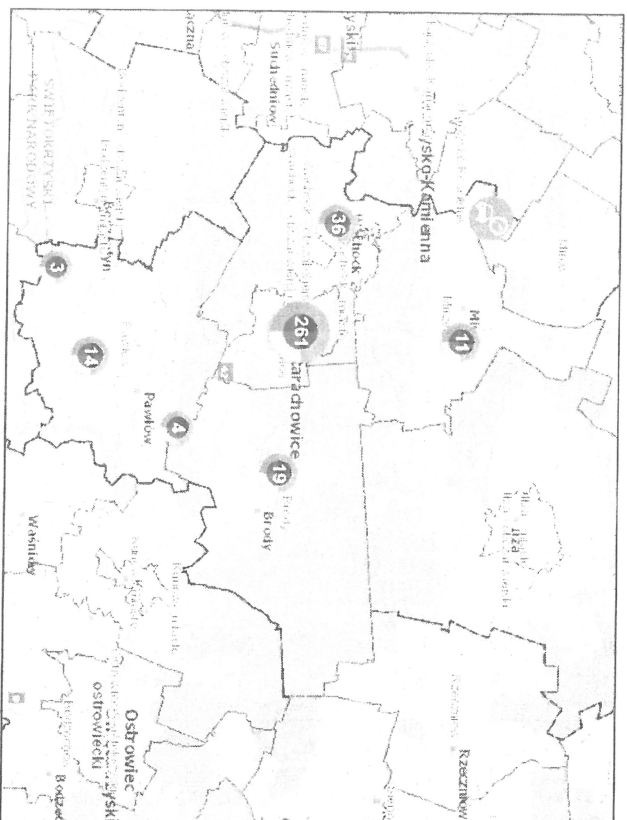

Krajowa Mapa Zagrożeń Bezpieczeństwa (strona interaktywna)

Krajowa Mapa Zagrożeń Bezpieczeństwa		Wybierz kategorię zgłoszenia		Legenda	
	Wypadki drogowe		Wypadki drogowe		Wypadki drogowe
	Wypadki z udziałem motocykli		Wypadki z udziałem samochodów		Wypadki z udziałem samochodów
	Wypadki z udziałem pieszych		Wypadki z udziałem pojazdów rolniczych		Wypadki z udziałem pojazdów rolniczych
	Wypadki z udziałem rowerzystów		Wypadki z udziałem pojazdów specjalnych		Wypadki z udziałem pojazdów specjalnych
	Wypadki z udziałem osób niepełnosprawnych		Wypadki z udziałem pojazdów komunikacji publicznej		Wypadki z udziałem pojazdów komunikacji publicznej
	Wypadki z udziałem osób starszych		Wypadki z udziałem pojazdów wojskowych		Wypadki z udziałem pojazdów wojskowych
	Wypadki z udziałem osób młodszych		Wypadki z udziałem pojazdów państwowych		Wypadki z udziałem pojazdów państwowych
	Wypadki z udziałem osób z niepełnoosobowością		Wypadki z udziałem pojazdów służbowych		Wypadki z udziałem pojazdów służbowych
	Wypadki z udziałem osób z niepełnoosobowością		Wypadki z udziałem pojazdów prywatnych		Wypadki z udziałem pojazdów prywatnych
	Wypadki z udziałem osób z niepełnoosobowością		Wypadki z udziałem pojazdów innych		Wypadki z udziałem pojazdów innych
	Wypadki z udziałem osób z niepełnoosobowością		Wypadki z udziałem pojazdów innych		Wypadki z udziałem pojazdów innych
	Wypadki z udziałem osób z niepełnoosobowością		Wypadki z udziałem pojazdów innych		Wypadki z udziałem pojazdów innych
	Wypadki z udziałem osób z niepełnoosobowością		Wypadki z udziałem pojazdów innych		Wypadki z udziałem pojazdów innych
	Wypadki z udziałem osób z niepełnoosobowością		Wypadki z udziałem pojazdów innych		Wypadki z udziałem pojazdów innych
	Wypadki z udziałem osób z niepełnoosobowością		Wypadki z udziałem pojazdów innych		Wypadki z udziałem pojazdów innych
	Wypadki z udziałem osób z niepełnoosobowością		Wypadki z udziałem pojazdów innych		Wypadki z udziałem pojazdów innych

- **Od 05.10.2016 r. do 31.12.2016 r. dokonano 18 zgłoszeń na terenie gminy Wąchock**
- **Najwięcej zgłoszeń dotyczyło:**
  - ✓ **Spożywanie alkoholu w miejscach niedozwolonych** – 9 zgłoszeń,
  - ✓ **Przekraczanie dozwolonej prędkości** – 7 zgłoszeń,
  - ✓ **Nieprawidłowe parkowanie** – 2 zgłoszenia.