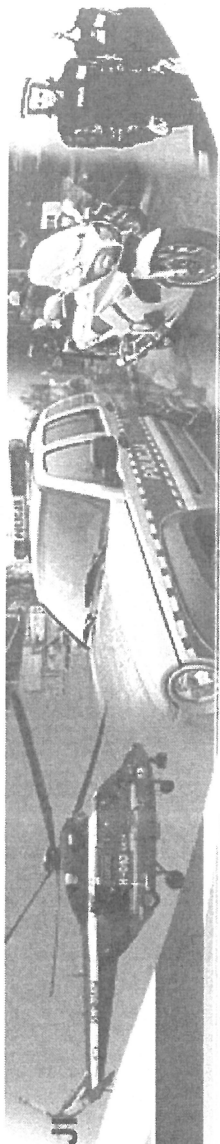

Stan bezpieczeństwa w Ruchu Drogowym na terenie gminy Wąchock przedstawia poniższa tabela:

	2015	2016
Ogółem wydarzeń	60	68
Wypadki	3	6
Kolizje	57	62
Zabici	0	1
Ranni	3	5

W roku 2016 policjanci KPP w Starachowicach na terenie powiatu starachowickiego na kierujących i pieszych nałożyli **7631** mandaty w związku z popełnionymi wykroczeniami drogowymi oraz skontrolowali łącznie **23 402** pojazdy.