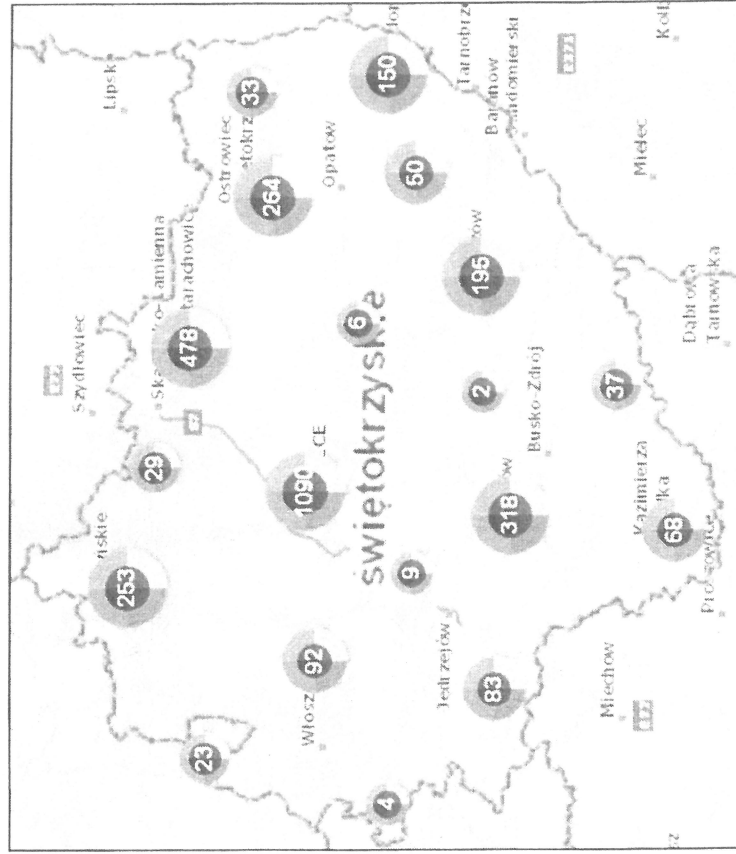

Wykres nr 1. Jak by Pan/i ocenili/a działalność Policji?(%)

KOMENDA POWIATOWA POLICJI
W STARACHOWICACH

POLICJA.PL

Konsultacje społeczne dotyczące

Krajowej Mapy Zagrożeń Bezpieczeństwa

W 2016 roku na terenie powiatu starachowickiego przeprowadzono szereg konsultacji społecznych dot. Krajowej Mapy Zagrożeń Bezpieczeństwa. Konsultacje te pomogły wypracować obecny model KMZB.

KOMENDA POWIATOWA POLICJI
W STARACHOWICACH

POLICJA.PL

Krajowa Mapa Zagrożeń Bezpieczeństwa (strona interaktywna)

Kampania informacyjna
w celu rozpowszechnienia
KMZB

Termin wdrożenia funkcjonowania mapy
na terenie woj. świętokrzyskiego
05-październik - 2016 r.

- Od 05.10.2016 r. do 31.12.2016 r. dokonano 18 zgłoszeń na terenie gminy Wąchock**
- Najwięcej zgłoszeń dotyczyło:**
 - ✓ **Spożywanie alkoholu w miejscach niedozwolonych** – 9 zgłoszeń,
 - ✓ **Przekraczanie dozwolonej prędkości** – 7 zgłoszeń,
 - ✓ **Nieprawidłowe parkowanie** – 2 zgłoszenia.

Stan bezpieczeństwa w Ruchu Drogowym na terenie gminy Wąchock przedstawia poniższa tabela:

	2015	2016
Ogółem wydarzeń	60	68
Wypadki	3	6
Kolizje	57	62
Zabici	0	1
Ranni	3	5

W roku 2016 policjanci KPP w Starachowicach na terenie powiatu starachowickiego na kierujących i pieszych nałożyli **7631** mandaty w związku z popełnionymi wykroczeniami drogowymi oraz skontrolowali łącznie **23 402** pojazdy.