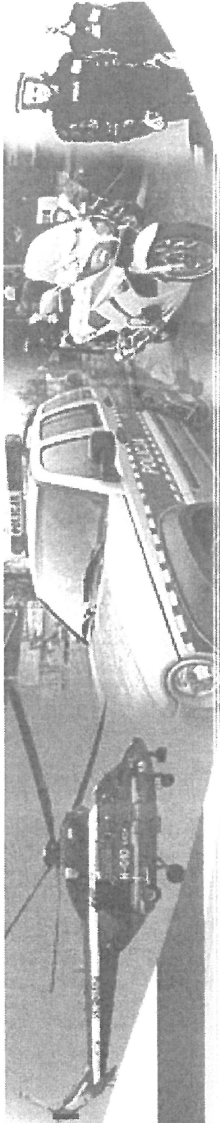

KOMENDA POWIATOWA POLICJI
W STARACHOWICACH

POLICJA.PL

Przemoc domowa

	2015	2016
Niebieska karta	34	15
207kk (znęcanie)	7	4