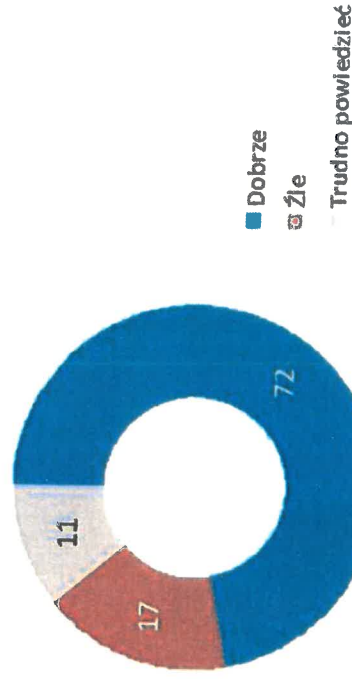

Źródło: CBOS, 7-14 września 2017 r., N=985.

W badaniach opinii publicznej 95 % Polaków twierdzi, że okolica w której mieszka jest miejscem bezpiecznym i spokojnym.