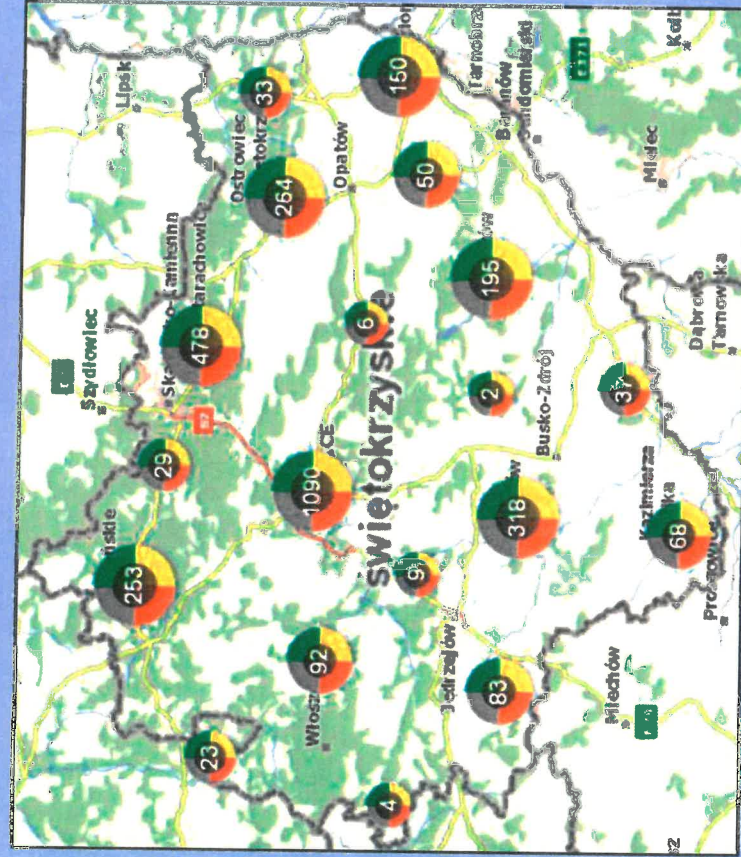

KOMENDA POWIATOWA POLICJI
W STARACHOWICACH

POLICJA.PL

Propagowanie wśród społeczeństwa Krajowej Mapy Zagrożeń Bezpieczeństwa oraz aplikacji „Moja Komenda”

W 2017 roku na terenie powiatu starachowickiego przeprowadzono 3 debaty społeczne z mieszkańcami, mające na celu przybliżenie społeczeństwu założeń oraz zasad działania KMZB oraz aplikacji „Moja Komenda”. Jednocześnie w codziennej służbie policjanci wszystkich wydziałów rozpowszechniają wśród społeczeństwa informacje nt. działania tych narzędzi.

101. SWIETOKRZYSKA POLICJA

101. SWIETOKRZYSKA POLICJA

101. SWIETOKRZYSKA POLICJA

Krajowa Mapa Zagrożeń Bezpieczeństwa (strona interaktywna)

Termin wdrożenia funkcjonowania mapy
na terenie woj. świętokrzyskiego
05-październik - 2016 r.

Stan przestępczości na terenie gminy Wąchock

	2016	2017
Przestępstwa stwierdzone ogółem	66	93

Stan przestępczości w 7 podstawowych kategoriach (przestępstwa stwierdzone)

	2016	2017
Kradzież	3	8
Kradzież w włamaniem	6	17
Kradzież pojazdu	0	0
Zniszczenie mienia	0	2
Bójka pobicie	1	0
Uszkodzenie ciała	1	0
Rozbój, wymuszenie rozbójnicze	0	0
Razem	11	27

Stan bezpieczeństwa w Ruchu Drogowym na terenie gminy Wąchock przedstawia poniższa tabela:

	2016	2017
Ogółem wydarzeń	68	58
Wypadki	6	2
Kolizje	62	56
Zabici	0	0
Ranni	3	6

Nietrzeźwi kierujący zatrzymani na terenie gminy Wąchock