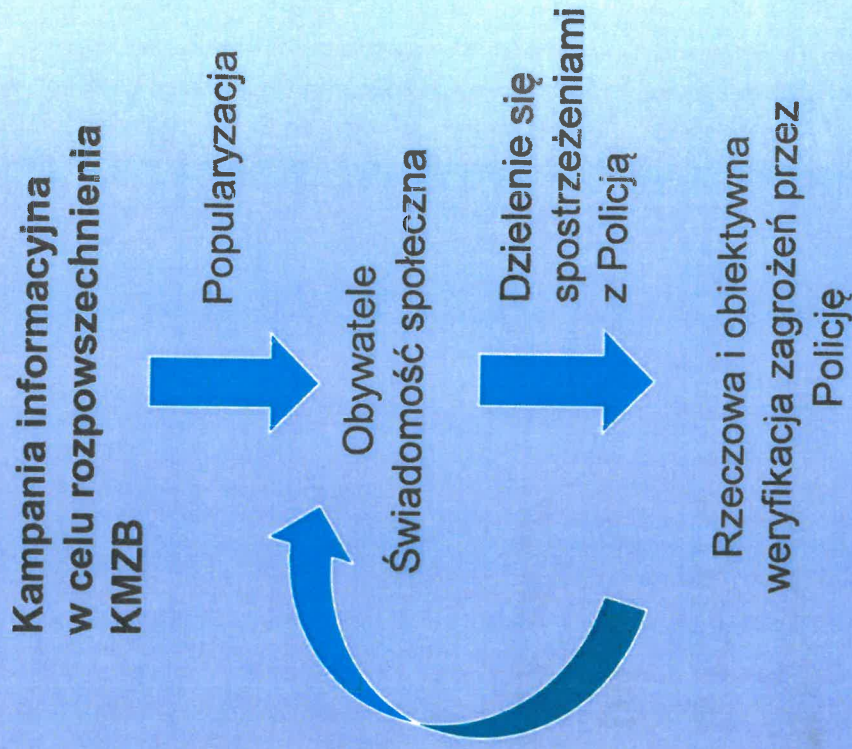

KOMENDA POWIATOWA POLICJI
W STARACHOWICACH

POLICJA.PL

Propagowanie wśród społeczeństwa Krajowej Mapy Zagrożeń Bezpieczeństwa oraz aplikacji „Moja Komenda”

W 2017 roku na terenie powiatu starachowickiego przeprowadzono 3 debaty społeczne z mieszkańcami, mające na celu przybliżenie społeczeństwu założeń oraz zasad działania KMZB oraz aplikacji „Moja Komenda”. Jednocześnie w codziennej służbie policjanci wszystkich wydziałów rozpowszechniają wśród społeczeństwa informacje nt. działania tych narzędzi.

101. SWIETOKRZYSKA POLICJA

101. SWIETOKRZYSKA POLICJA

101. SWIETOKRZYSKA POLICJA

Krajowa Mapa Zagrożeń Bezpieczeństwa (strona interaktywna)

Termin wdrożenia funkcjonowania mapy
na terenie woj. świętokrzyskiego
05-październik - 2016 r.