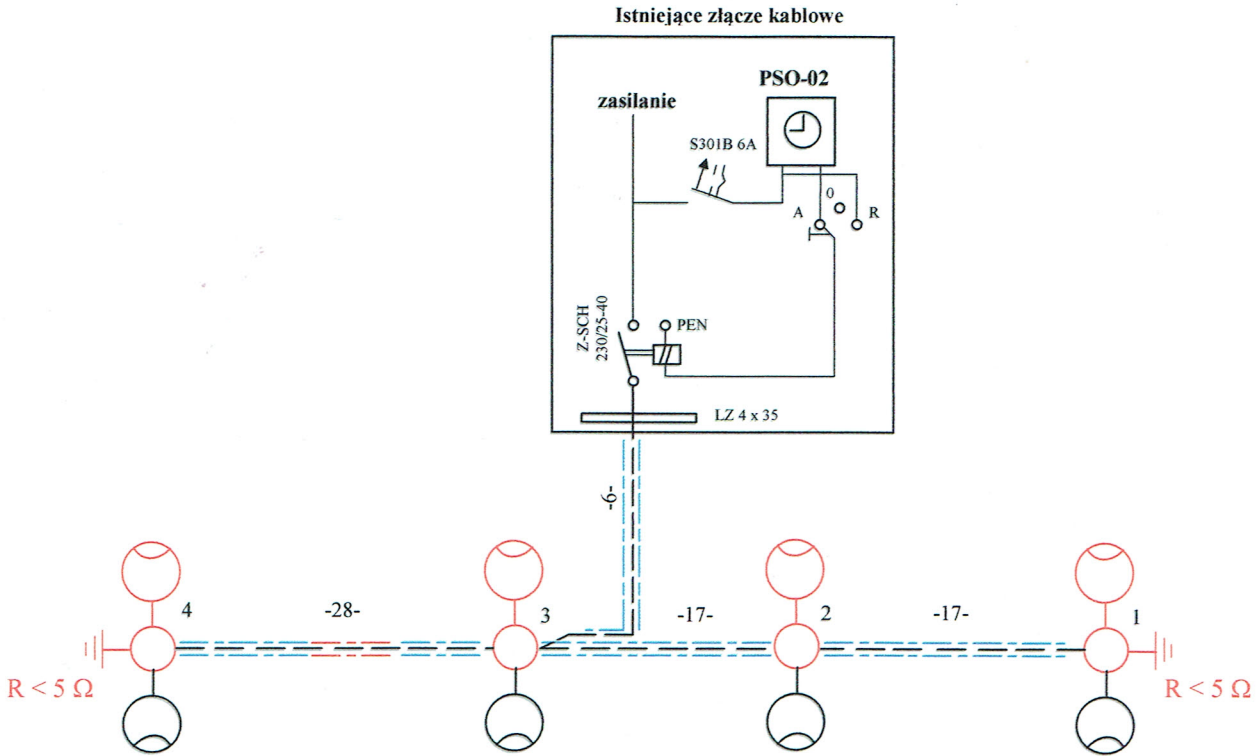

SCHEMAT IDEOWY

LEGENDA:

- Proj. oprawa LED 49W
- Proj. słup stalowy
- Proj. oprawa LED 36W

Proj. kabel YAKY 4 x 35mm² L=80m

Proj. DVKØ75 L= 67m

Proj. SRS Ø 75 L = 11m

SCHEMAT IDEOWY			
INWESTOR	Gmina Wąchock ul. Wielkowiejska 1, 26 – 215 Wąchock	rys. nr 2	
ADRES INWESTYCJI	Wielka Wieś dz. Nr 1320/41, 1320/42	skala -	
Budowa instalacji elektrycznej wewnętrznej oświetlenia placu przed remizą OSP Wielka Wieś			08.2018
	Imię i Nazwisko	Upr. Nr	Podpis
OPRACOWAŁ:	Andrzej Mydlarz	KL-640/94	