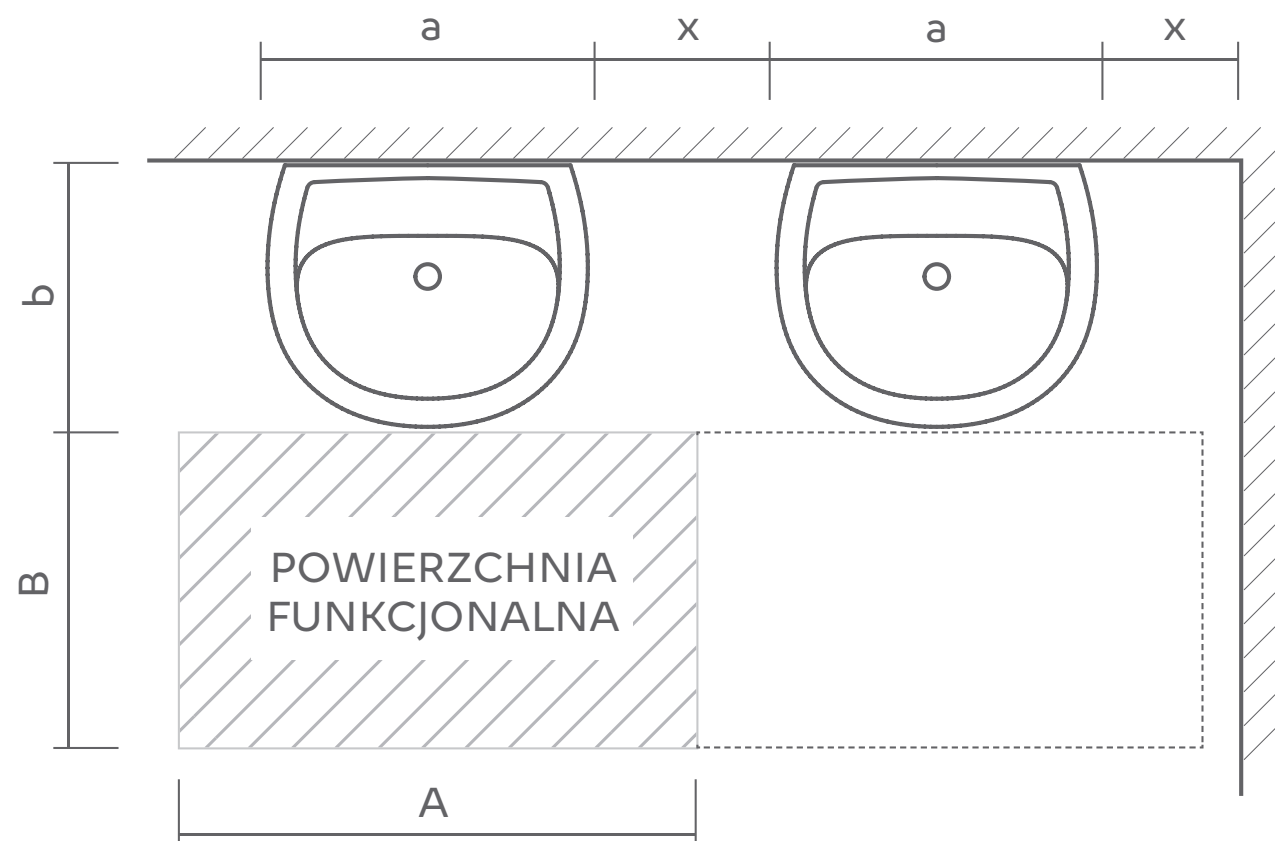

ZALECANE WYMIARY I ODSTĘPY W PRZESTRZENI ŁAZIENKOWEJ

	UMYWALKA	WC KOMPAKT	WC WISZĄCA	PISUAR	BRODZIK	UMYWALKA DLA NIEPEŁNOSPRAWNYCH	WC DLA NIEPEŁNOSPRAWNYCH
Wymiary produktów (a i b) w cm							
Szerokość a	60	40	40	40	80	60	40
Głębokość b	55	75	60	40	80	55	70
Wymiary powierzchni funkcjonalnej (A i B) w cm							
Szerokość A	90	80	80	60	70*-80	150	150
Głębokość B	55	60	60	60	60	150	150
Przy ustawieniu naprzeciwległym produktów wobec siebie lub ściany zaleca się zastosowanie odstępu 75cm.							
Wysokość montażu nad gotową podłogą	85	42**	42**	65		80	46**
Dzieci do lat 6	55-65	35**	35**				
Dzieci od 7 do 11 lat	65-75	35**	35**	50			
Dzieci od 12 do 15 lat	75-85	42**	42**	57			
Minimalne odstępy (x) do innych produktów (UMY, WCK, etc.) w cm							
UMYWALKA	20	20	20	20	20		95
WC KOMPAKT	20			20	20	95	
WC WISZĄCA	20			20	20	95	
PISUAR	20	20	20		20	20	20
BRODZIK	20	20	20	20			
Ściana	20	20-25***	20-25***	20-25***		20	95

*przy kabinie z wejściem od narożnika **górną krawędź ceramiki przy konfiguracji wiszącej ***przy ścianach po obu stronach.
Źródło: Sanitärräume - Kindergärten, Schulen, Richtlinien VDI 6000 Blatt 6, 2006